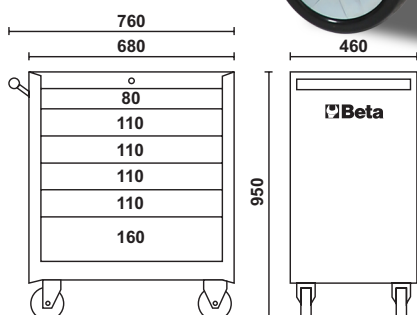

Beta BOX

CO4BOX

Cassettiera mobile con 6 cassetti

 024002021

Caratteristiche principali:

- 6 cassetti da 570x410 mm, montati su guide telescopiche a sfera:
 - 1 cassetto altezza 80 mm
 - 4 cassetti altezza 110 mm
 - 1 cassetto altezza 160 mm
- Piano dei cassetti protetto da tappetini di gomma espansa.
- Quattro ruote Ø 125 mm: 2 fisse e 2 girevoli (due con freno).
- Serratura di sicurezza centralizzata frontale.
- Portata cassetti: 25 kg.
- Piano di lavoro protetto in polipropilene

 kg
48

PROMOZIONE